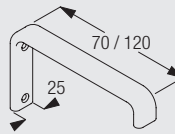

6133-34
Ultra brackets